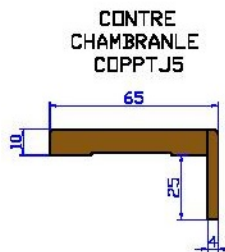

Bloc porte à Rives-droites

Chambranle cl 72 hauteur 2040

Côtes de réservation

PASSAGE H x L	FOND DE FEUILLURE H1 x L1	BÂTI CÔTE EXTERIEUR H2 x L2	VANTAIL H3 x L3	HORS TOUT H4 x L4	RESERVATION H5 x L5
2040 x 600	2051 x 622	2080 x 680	2040 x 615	2137 x 795	2090 x 690
2040 x 700	2051 x 722	2080 x 780	2040 x 715	2137 x 895	2090 x 790
2040 x 800	2051 x 822	2080 x 880	2040 x 815	2137 x 995	2090 x 890
2040 x 850	2051 x 872	2080 x 930	2040 x 865	2137 x 1045	2090 x 940
2040 x 900	2051 x 922	2080 x 980	2040 x 915	2137 x 1095	2090 x 990

SENS D'OUVERTURE

POUSSANT GAUCHE

POUSSANT DROITE