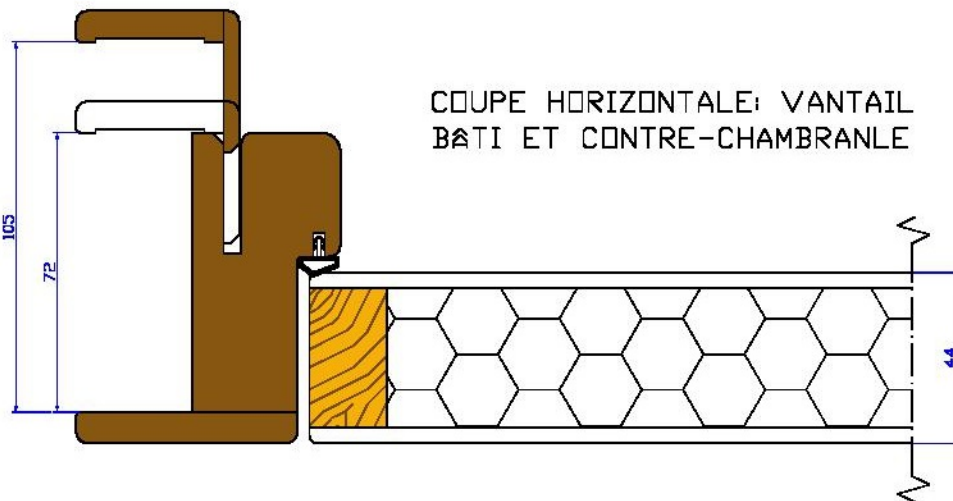

# Bloc porte à Rives-droites

HFDC

cl 72 hauteur 2100

Côtes de réservation

PASSAGE H x L	FOND DE FEUILLURE H1 x L1	BATI CÔTE EXTERIEUR H2 x L2	VANTAIL H3 x L3	HORS TOUT H4 x L4	RESERVATION H5 x L5
2100 x 600	2111 x 622	2138 x 676	2100 x 615	2168 x 736	2150 x 690
2100 x 700	2111 x 722	2138 x 776	2100 x 715	2168 x 836	2150 x 790
2100 x 800	2111 x 822	2138 x 876	2100 x 815	2168 x 936	2150 x 890
2100 x 850	2111 x 872	2138 x 926	2100 x 865	2168 x 986	2150 x 940
2100 x 900	2111 x 922	2138 x 976	2100 x 915	2168 x 1036	2150 x 990

COUPE HORIZONTALE: VANTAIL BÂTI ET CONTRE-CHAMBRANLE

SENS D'OUVERTURE

POUSSANT GAUCHE

POUSSANT DROITE