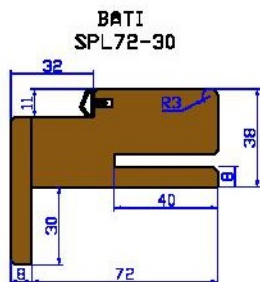

# Bloc porte à Rives-droites

HFDC

cl 72 hauteur 2040

Côtes de réservation

PASSAGE H x L	FOND DE FEUILLURE H1 x L1	BATI CÔTE EXTERIEUR H2 x L2	VANTAIL H3 x L3	HORS TOUT H4 x L4	RESERVATION H5 x L5
2040 x 600	2051 x 622	2078 x 676	2040 x 615	2108 x 736	2090 x 690
2040 x 700	2051 x 722	2078 x 776	2040 x 715	2108 x 836	2090 x 790
2040 x 800	2051 x 822	2078 x 876	2040 x 815	2108 x 936	2090 x 890
2040 x 850	2051 x 872	2078 x 926	2040 x 865	2108 x 986	2090 x 940
2040 x 900	2051 x 922	2078 x 976	2040 x 915	2108 x 1036	2090 x 990

# Bloc porte à Recouvrement

HFDC

cl 72 hauteur 2100

Côtes de réservation

PASSAGE H x L	FOND DE FEUILLURE H1 x L1	BÂTI CÔTE EXTERIEUR H2 x L2	VANTAIL H3 x L3	HORS TOUT H4 x L4	RESERVATION H5 x L5
2100 x 600	2111 x 622	2138 x 676	2110 x 635	2168 x 736	2150 x 690
2100 x 700	2111 x 722	2138 x 776	2110 x 735	2168 x 836	2150 x 790
2100 x 800	2111 x 822	2138 x 876	2110 x 835	2168 x 936	2150 x 890
2100 x 850	2111 x 872	2138 x 926	2110 x 885	2168 x 986	2150 x 940
2100 x 900	2111 x 922	2138 x 976	2110 x 935	2168 x 1036	2150 x 990

# Bloc porte à Rives-droites

HFDC

cl 72 hauteur 2100

Côtes de réservation

PASSAGE H x L	FOND DE FEUILLURE H1 x L1	BATI CÔTE EXTERIEUR H2 x L2	VANTAIL H3 x L3	HORS TOUT H4 x L4	RESERVATION H5 x L5
2100 x 600	2111 x 622	2138 x 676	2100 x 615	2168 x 736	2150 x 690
2100 x 700	2111 x 722	2138 x 776	2100 x 715	2168 x 836	2150 x 790
2100 x 800	2111 x 822	2138 x 876	2100 x 815	2168 x 936	2150 x 890
2100 x 850	2111 x 872	2138 x 926	2100 x 865	2168 x 986	2150 x 940
2100 x 900	2111 x 922	2138 x 976	2100 x 915	2168 x 1036	2150 x 990