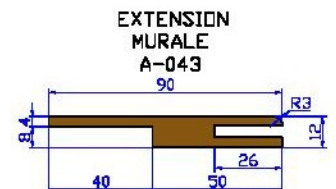

# Bloc porte à Recouvrement

HFDC

cl 72 hauteur 2100

Côtes de réservation

PASSAGE H x L	FOND DE FEUILLURE H1 x L1	BÂTI CÔTE EXTERIEUR H2 x L2	VANTAIL H3 x L3	HORS TOUT H4 x L4	RESERVATION H5 x L5
2100 x 600	2111 x 622	2138 x 676	2110 x 635	2168 x 736	2150 x 690
2100 x 700	2111 x 722	2138 x 776	2110 x 735	2168 x 836	2150 x 790
2100 x 800	2111 x 822	2138 x 876	2110 x 835	2168 x 936	2150 x 890
2100 x 850	2111 x 872	2138 x 926	2110 x 885	2168 x 986	2150 x 940
2100 x 900	2111 x 922	2138 x 976	2110 x 935	2168 x 1036	2150 x 990

# Bloc porte à Rives-droites

HFDC

cl 72 hauteur 2100

Côtes de réservation

PASSAGE H x L	FOND DE FEUILLURE H1 x L1	BATI CÔTE EXTERIEUR H2 x L2	VANTAIL H3 x L3	HORS TOUT H4 x L4	RESERVATION H5 x L5
2100 x 600	2111 x 622	2138 x 676	2100 x 615	2168 x 736	2150 x 690
2100 x 700	2111 x 722	2138 x 776	2100 x 715	2168 x 836	2150 x 790
2100 x 800	2111 x 822	2138 x 876	2100 x 815	2168 x 936	2150 x 890
2100 x 850	2111 x 872	2138 x 926	2100 x 865	2168 x 986	2150 x 940
2100 x 900	2111 x 922	2138 x 976	2100 x 915	2168 x 1036	2150 x 990