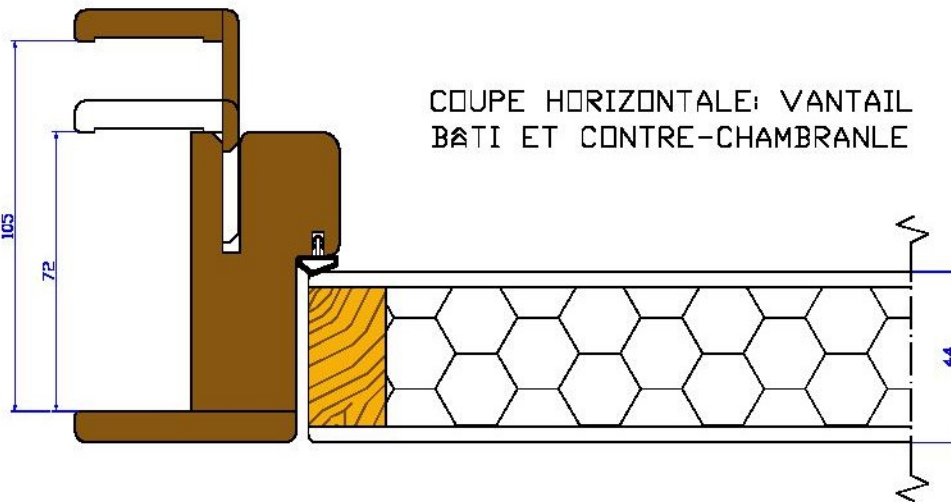

# Bloc porte à Rives-droites

HFDC

cl 72 hauteur 2040

Côtes de réservation

PASSAGE H x L	FOND DE FEUILLURE H1 x L1	BATI CÔTE EXTERIEUR H2 x L2	VANTAIL H3 x L3	HORS TOUT H4 x L4	RESERVATION H5 x L5
2040 x 600	2051 x 622	2078 x 676	2040 x 615	2108 x 736	2090 x 690
2040 x 700	2051 x 722	2078 x 776	2040 x 715	2108 x 836	2090 x 790
2040 x 800	2051 x 822	2078 x 876	2040 x 815	2108 x 936	2090 x 890
2040 x 850	2051 x 872	2078 x 926	2040 x 865	2108 x 986	2090 x 940
2040 x 900	2051 x 922	2078 x 976	2040 x 915	2108 x 1036	2090 x 990