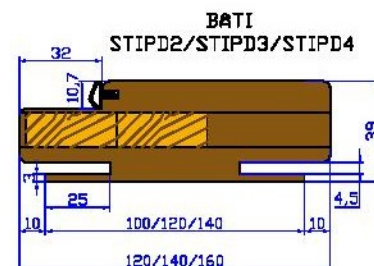

Bloc porte à Recouvrement

Chambranle cl 72 hauteur 2100

Côtes de réservation

PASSAGE H x L	FOND DE FEUILLURE H1 x L1	BÂTI CÔTE EXTERIEUR H2 x L2	VANTAIL H3 x L3	HORS TOUT H4 x L4	RESERVATION H5 x L5
2100 x 600	2111 x 622	2140 x 680	2110 x 635	2197 x 795	2150 x 690
2100 x 700	2111 x 722	2140 x 780	2110 x 735	2197 x 895	2150 x 790
2100 x 800	2111 x 822	2140 x 880	2110 x 835	2197 x 995	2150 x 890
2100 x 850	2111 x 872	2140 x 930	2110 x 885	2197 x 1045	2150 x 940
2100 x 900	2111 x 922	2140 x 980	2110 x 935	2197 x 1095	2150 x 990

SENS D'OUVERTURE

POUSSANT GAUCHE

POUSSANT DROITE