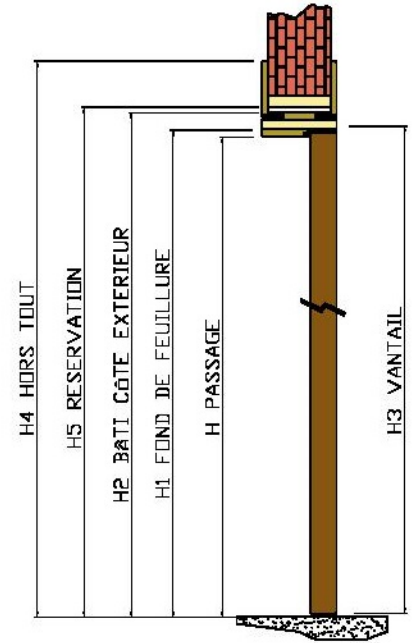

### Côtes de réservation

PASSAGE H x L	FOND DE FEUILLURE H1 x L1	BÂTI CÔTE EXTERIEUR H2 x L2	VANTAIL H3 x L3	HORS TOUT H4 x L4	RESERVATION H5 x L5
2100 x 600	2111 x 622	2140 x 680	2110 x 635	2197 x 795	2150 x 690
2100 x 700	2111 x 722	2140 x 780	2110 x 735	2197 x 895	2150 x 790
2100 x 800	2111 x 822	2140 x 880	2110 x 835	2197 x 995	2150 x 890
2100 x 850	2111 x 872	2140 x 930	2110 x 885	2197 x 1045	2150 x 940
2100 x 900	2111 x 922	2140 x 980	2110 x 935	2197 x 1095	2150 x 990

SENS D'OUVERTURE

POUSSANT GAUCHE

POUSSANT DROITE

# Bloc porte à Rives-droites Chambranle cl 72 hauteur 2100

Côtes de réservation

PASSAGE H x L	FOND DE FEUILLURE H1 x L1	BÂTI CÔTE EXTERIEUR H2 x L2	VANTAIL H3 x L3	HORS TOUT H4 x L4	RESERVATION H5 x L5
2100 x 600	2111 x 622	2140 x 680	2100 x 615	2197 x 795	2150 x 690
2100 x 700	2111 x 722	2140 x 780	2100 x 715	2197 x 895	2150 x 790
2100 x 800	2111 x 822	2140 x 880	2100 x 815	2197 x 995	2150 x 890
2100 x 850	2111 x 872	2140 x 930	2100 x 865	2197 x 1045	2150 x 940
2100 x 900	2111 x 922	2140 x 980	2100 x 915	2197 x 1095	2150 x 990