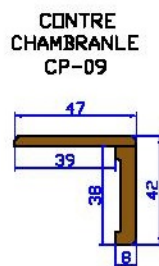

# Bloc porte à Recouvrement

HFDC

cl 72 hauteur 2040

Côtes de réservation

PASSAGE H x L	FOND DE FEUILLE H1 x L1	BÂTI CÔTE EXTERIEUR H2 x L2	VANTAIL H3 x L3	HORS TOUT H4 x L4	RESERVATION H5 x L5
2030 x 600	2041 x 622	2068 x 676	2040 x 635	2098 x 736	2080 x 690
2030 x 700	2041 x 722	2068 x 776	2040 x 735	2098 x 836	2080 x 790
2030 x 800	2041 x 822	2068 x 876	2040 x 835	2098 x 936	2080 x 890
2030 x 850	2041 x 872	2068 x 926	2040 x 885	2098 x 986	2080 x 940
2030 x 900	2041 x 922	2068 x 976	2040 x 935	2098 x 1036	2080 x 990

# Bloc porte à Rives-droites

HFDC

cl 72 hauteur 2040

Côtes de réservation

PASSAGE H x L	FOND DE FEUILLURE H1 x L1	BATI CÔTE EXTERIEUR H2 x L2	VANTAIL H3 x L3	HORS TOUT H4 x L4	RESERVATION H5 x L5
2040 x 600	2051 x 622	2078 x 676	2040 x 615	2108 x 736	2090 x 690
2040 x 700	2051 x 722	2078 x 776	2040 x 715	2108 x 836	2090 x 790
2040 x 800	2051 x 822	2078 x 876	2040 x 815	2108 x 936	2090 x 890
2040 x 850	2051 x 872	2078 x 926	2040 x 865	2108 x 986	2090 x 940
2040 x 900	2051 x 922	2078 x 976	2040 x 915	2108 x 1036	2090 x 990

# Bloc porte à Recouvrement

HFDC

cl 72 hauteur 2100

Côtes de réservation

PASSAGE H x L	FOND DE FEUILLURE H1 x L1	BÂTI CÔTE EXTERIEUR H2 x L2	VANTAIL H3 x L3	HORS TOUT H4 x L4	RESERVATION H5 x L5
2100 x 600	2111 x 622	2138 x 676	2110 x 635	2168 x 736	2150 x 690
2100 x 700	2111 x 722	2138 x 776	2110 x 735	2168 x 836	2150 x 790
2100 x 800	2111 x 822	2138 x 876	2110 x 835	2168 x 936	2150 x 890
2100 x 850	2111 x 872	2138 x 926	2110 x 885	2168 x 986	2150 x 940
2100 x 900	2111 x 922	2138 x 976	2110 x 935	2168 x 1036	2150 x 990