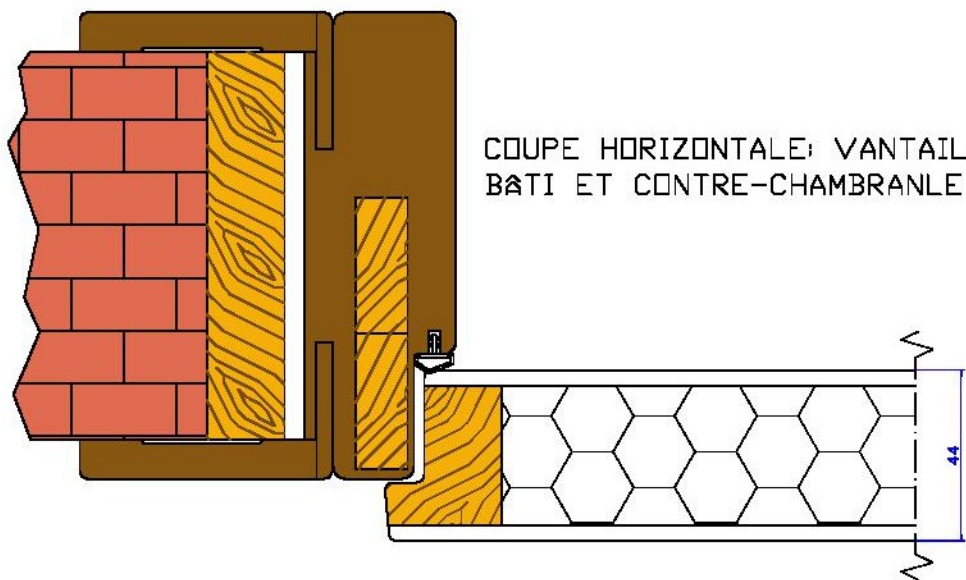

PASSAGE H x L	FOND DE FEUILLURE H1 x L1	BÂTI CÔTE EXTERIEUR H2 x L2	VANTAIL H3 x L3	HORS TOUT H4 x L4	RESERVATION H5 x L5
2100 x 600	2111 x 622	2140 x 680	2110 x 635	2197 x 795	2150 x 690
2100 x 700	2111 x 722	2140 x 780	2110 x 735	2197 x 895	2150 x 790
2100 x 800	2111 x 822	2140 x 880	2110 x 835	2197 x 995	2150 x 890
2100 x 850	2111 x 872	2140 x 930	2110 x 885	2197 x 1045	2150 x 940
2100 x 900	2111 x 922	2140 x 980	2110 x 935	2197 x 1095	2150 x 990