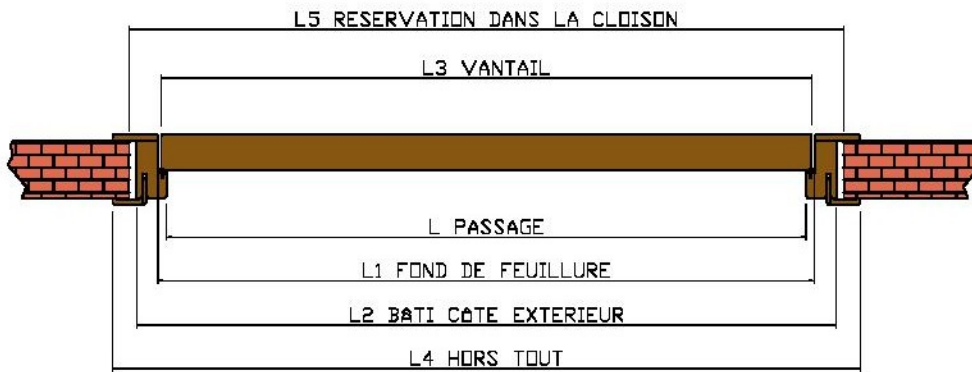

# Bloc porte à Recouvrement

HFDC

cl 72 hauteur 2040

Côtes de réservation

PASSAGE H x L	FOND DE FEUILLE H1 x L1	BÂTI CÔTE EXTERIEUR H2 x L2	VANTAIL H3 x L3	HORS TOUT H4 x L4	RESERVATION H5 x L5
2030 x 600	2041 x 622	2068 x 676	2040 x 635	2098 x 736	2080 x 690
2030 x 700	2041 x 722	2068 x 776	2040 x 735	2098 x 836	2080 x 790
2030 x 800	2041 x 822	2068 x 876	2040 x 835	2098 x 936	2080 x 890
2030 x 850	2041 x 872	2068 x 926	2040 x 885	2098 x 986	2080 x 940
2030 x 900	2041 x 922	2068 x 976	2040 x 935	2098 x 1036	2080 x 990

SENS D'OUVERTURE

POUSSANT GAUCHE

POUSSANT DROITE

# Bloc porte à Rives-droites

HFDC

cl 72 hauteur 2040

Côtes de réservation

PASSAGE H x L	FOND DE FEUILLURE H1 x L1	BATI CÔTE EXTERIEUR H2 x L2	VANTAIL H3 x L3	HORS TOUT H4 x L4	RESERVATION H5 x L5
2040 x 600	2051 x 622	2078 x 676	2040 x 615	2108 x 736	2090 x 690
2040 x 700	2051 x 722	2078 x 776	2040 x 715	2108 x 836	2090 x 790
2040 x 800	2051 x 822	2078 x 876	2040 x 815	2108 x 936	2090 x 890
2040 x 850	2051 x 872	2078 x 926	2040 x 865	2108 x 986	2090 x 940
2040 x 900	2051 x 922	2078 x 976	2040 x 915	2108 x 1036	2090 x 990