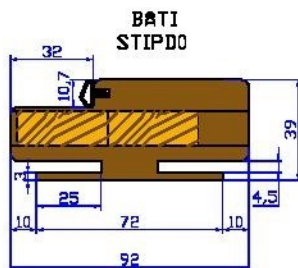

Bloc porte à Recouvrement

Chambranle cl 72 hauteur 2040

Côtes de réservation

PASSAGE H x L	FOND DE FEUILLURE H1 x L1	BATI CÔTE EXTERIEUR H2 x L2	VANTAIL H3 x L3	HORS TOUT H4 x L4	RESERVATION H5 x L5
2030 x 600	2041 x 622	2070 x 680	2040 x 635	2127 x 795	2080 x 690
2030 x 700	2041 x 722	2070 x 780	2040 x 735	2127 x 895	2080 x 790
2030 x 800	2041 x 822	2070 x 880	2040 x 835	2127 x 995	2080 x 890
2030 x 850	2041 x 872	2070 x 930	2040 x 885	2127 x 1045	2080 x 940
2030 x 900	2041 x 922	2070 x 980	2040 x 935	2127 x 1095	2080 x 990

SENS D'OUVERTURE

POUSSANT GAUCHE

POUSSANT DROITE