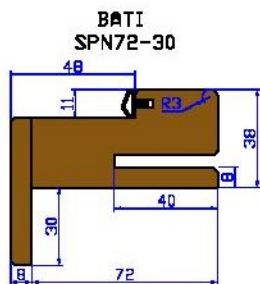

# Bloc porte à Recouvrement

HFDC

cl 72 hauteur 2040

Côtes de réservation

PASSAGE H x L	FOND DE FEUILLE H1 x L1	BÂTI CÔTE EXTERIEUR H2 x L2	VANTAIL H3 x L3	HORS TOUT H4 x L4	RESERVATION H5 x L5
2030 x 600	2041 x 622	2068 x 676	2040 x 635	2098 x 736	2080 x 690
2030 x 700	2041 x 722	2068 x 776	2040 x 735	2098 x 836	2080 x 790
2030 x 800	2041 x 822	2068 x 876	2040 x 835	2098 x 936	2080 x 890
2030 x 850	2041 x 872	2068 x 926	2040 x 885	2098 x 986	2080 x 940
2030 x 900	2041 x 922	2068 x 976	2040 x 935	2098 x 1036	2080 x 990

# Bloc porte à Rives-droites

HFDC

cl 72 hauteur 2040

Côtes de réservation

PASSAGE H x L	FOND DE FEUILLURE H1 x L1	BATI CÔTE EXTERIEUR H2 x L2	VANTAIL H3 x L3	HORS TOUT H4 x L4	RESERVATION H5 x L5
2040 x 600	2051 x 622	2078 x 676	2040 x 615	2108 x 736	2090 x 690
2040 x 700	2051 x 722	2078 x 776	2040 x 715	2108 x 836	2090 x 790
2040 x 800	2051 x 822	2078 x 876	2040 x 815	2108 x 936	2090 x 890
2040 x 850	2051 x 872	2078 x 926	2040 x 865	2108 x 986	2090 x 940
2040 x 900	2051 x 922	2078 x 976	2040 x 915	2108 x 1036	2090 x 990

# Bloc porte à Recouvrement

HFDC

cl 72 hauteur 2100

Côtes de réservation

PASSAGE H x L	FOND DE FEUILLURE H1 x L1	BÂTI CÔTE EXTERIEUR H2 x L2	VANTAIL H3 x L3	HORS TOUT H4 x L4	RESERVATION H5 x L5
2100 x 600	2111 x 622	2138 x 676	2110 x 635	2168 x 736	2150 x 690
2100 x 700	2111 x 722	2138 x 776	2110 x 735	2168 x 836	2150 x 790
2100 x 800	2111 x 822	2138 x 876	2110 x 835	2168 x 936	2150 x 890
2100 x 850	2111 x 872	2138 x 926	2110 x 885	2168 x 986	2150 x 940
2100 x 900	2111 x 922	2138 x 976	2110 x 935	2168 x 1036	2150 x 990