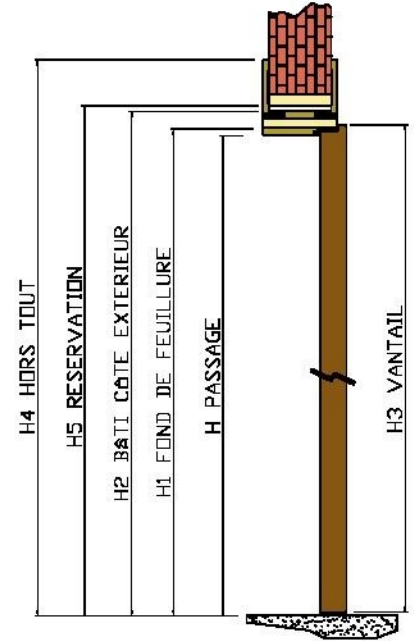

Bloc porte à Recouvrement

Chambranle cl 72 hauteur 2040

Côtes de réservation