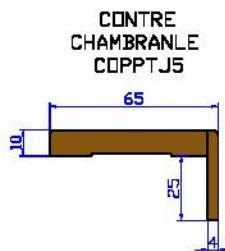

## Chambranle cl 72 hauteur 2100

### Côtes de réservation

PASSAGE H x L	FOND DE FEUILLURE H1 x L1	BÂTI CÔTE EXTERIEUR H2 x L2	VANTAIL H3 x L3	HORS TOUT H4 x L4	RESERVATION H5 x L5
2100 x 600	2111 x 622	2140 x 680	2110 x 635	2197 x 795	2150 x 690
2100 x 700	2111 x 722	2140 x 780	2110 x 735	2197 x 895	2150 x 790
2100 x 800	2111 x 822	2140 x 880	2110 x 835	2197 x 995	2150 x 890
2100 x 850	2111 x 872	2140 x 930	2110 x 885	2197 x 1045	2150 x 940
2100 x 900	2111 x 922	2140 x 980	2110 x 935	2197 x 1095	2150 x 990

# Bloc porte à Rives-droites Chambranle cl 72 hauteur 2100

Côtes de réservation

PASSAGE H x L	FOND DE FEUILLURE H1 x L1	BÂTI CÔTE EXTERIEUR H2 x L2	VANTAIL H3 x L3	HORS TOUT H4 x L4	RESERVATION H5 x L5
2100 x 600	2111 x 622	2140 x 680	2100 x 615	2197 x 795	2150 x 690
2100 x 700	2111 x 722	2140 x 780	2100 x 715	2197 x 895	2150 x 790
2100 x 800	2111 x 822	2140 x 880	2100 x 815	2197 x 995	2150 x 890
2100 x 850	2111 x 872	2140 x 930	2100 x 865	2197 x 1045	2150 x 940
2100 x 900	2111 x 922	2140 x 980	2100 x 915	2197 x 1095	2150 x 990