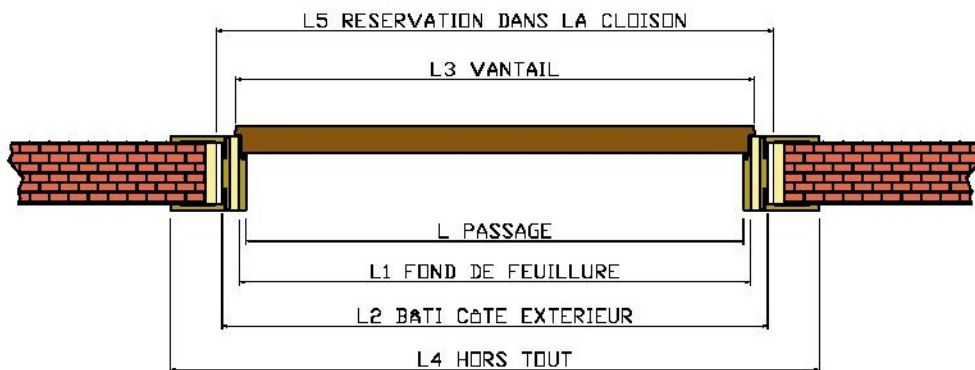

Bloc porte à Recouvrement

Chambranle cl 72 hauteur 2100

Côtes de réservation