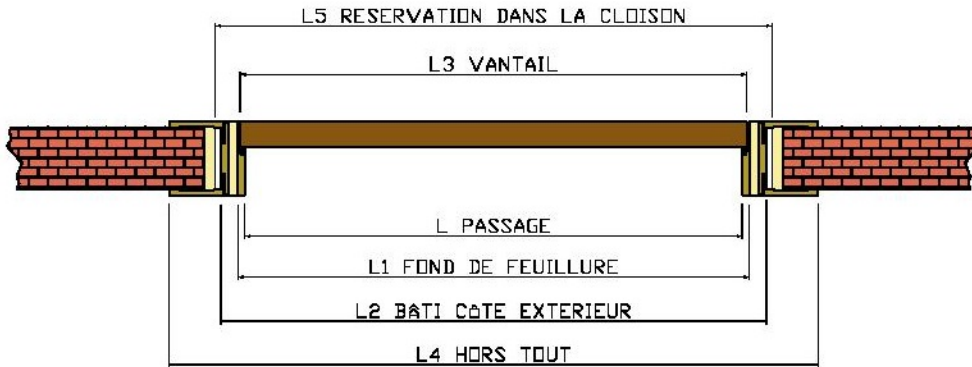

### Côtes de réservation

PASSAGE H x L	FOND DE FEUILLURE H1 x L1	BÂTI CÔTE EXTERIEUR H2 x L2	VANTAIL H3 x L3	HORS TOUT H4 x L4	RESERVATION H5 x L5
2100 x 600	2111 x 622	2140 x 680	2110 x 635	2197 x 795	2150 x 690
2100 x 700	2111 x 722	2140 x 780	2110 x 735	2197 x 895	2150 x 790
2100 x 800	2111 x 822	2140 x 880	2110 x 835	2197 x 995	2150 x 890
2100 x 850	2111 x 872	2140 x 930	2110 x 885	2197 x 1045	2150 x 940
2100 x 900	2111 x 922	2140 x 980	2110 x 935	2197 x 1095	2150 x 990

SENS D'OUVERTURE

POUSSANT GAUCHE

POUSSANT DROITE

# Bloc porte à Rives-droites Chambranle cl 72 hauteur 2100

Côtes de réservation

PASSAGE H x L	FOND DE FEUILLURE H1 x L1	BÂTI CÔTE EXTERIEUR H2 x L2	VANTAIL H3 x L3	HORS TOUT H4 x L4	RESERVATION H5 x L5
2100 x 600	2111 x 622	2140 x 680	2100 x 615	2197 x 795	2150 x 690
2100 x 700	2111 x 722	2140 x 780	2100 x 715	2197 x 895	2150 x 790
2100 x 800	2111 x 822	2140 x 880	2100 x 815	2197 x 995	2150 x 890
2100 x 850	2111 x 872	2140 x 930	2100 x 865	2197 x 1045	2150 x 940
2100 x 900	2111 x 922	2140 x 980	2100 x 915	2197 x 1095	2150 x 990