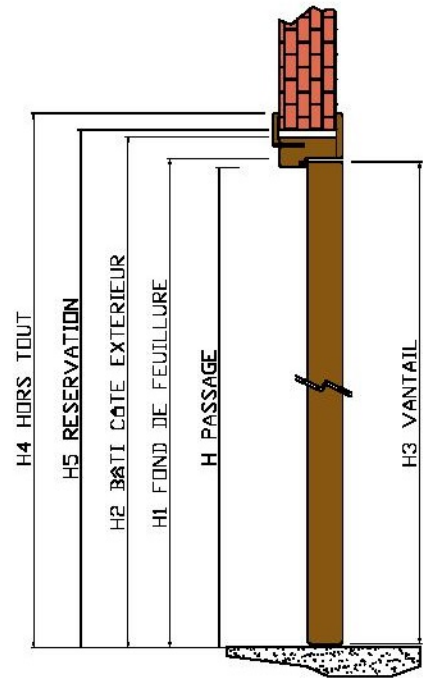

# Bloc porte à Recouvrement

HFDC

cl 72 hauteur 2100

Côtes de réservation

PASSAGE H x L	FOND DE FEUILLURE H1 x L1	BÂTI CÔTE EXTERIEUR H2 x L2	VANTAIL H3 x L3	HORS TOUT H4 x L4	RESERVATION H5 x L5
2100 x 600	2111 x 622	2138 x 676	2110 x 635	2168 x 736	2150 x 690
2100 x 700	2111 x 722	2138 x 776	2110 x 735	2168 x 836	2150 x 790
2100 x 800	2111 x 822	2138 x 876	2110 x 835	2168 x 936	2150 x 890
2100 x 850	2111 x 872	2138 x 926	2110 x 885	2168 x 986	2150 x 940
2100 x 900	2111 x 922	2138 x 976	2110 x 935	2168 x 1036	2150 x 990

SENS D'OUVERTURE

POUSSANT GAUCHE

POUSSANT DROITE

# Bloc porte à Rives-droites

HFDC

cl 72 hauteur 2100

Côtes de réservation

PASSAGE H x L	FOND DE FEUILLURE H1 x L1	BATI CÔTE EXTERIEUR H2 x L2	VANTAIL H3 x L3	HORS TOUT H4 x L4	RESERVATION H5 x L5
2100 x 600	2111 x 622	2138 x 676	2100 x 615	2168 x 736	2150 x 690
2100 x 700	2111 x 722	2138 x 776	2100 x 715	2168 x 836	2150 x 790
2100 x 800	2111 x 822	2138 x 876	2100 x 815	2168 x 936	2150 x 890
2100 x 850	2111 x 872	2138 x 926	2100 x 865	2168 x 986	2150 x 940
2100 x 900	2111 x 922	2138 x 976	2100 x 915	2168 x 1036	2150 x 990

COUPE HORIZONTALE: VANTAIL BÂTI ET CONTRE-CHAMBRANLE

SENS D'OUVERTURE

POUSSANT GAUCHE

POUSSANT DROITE