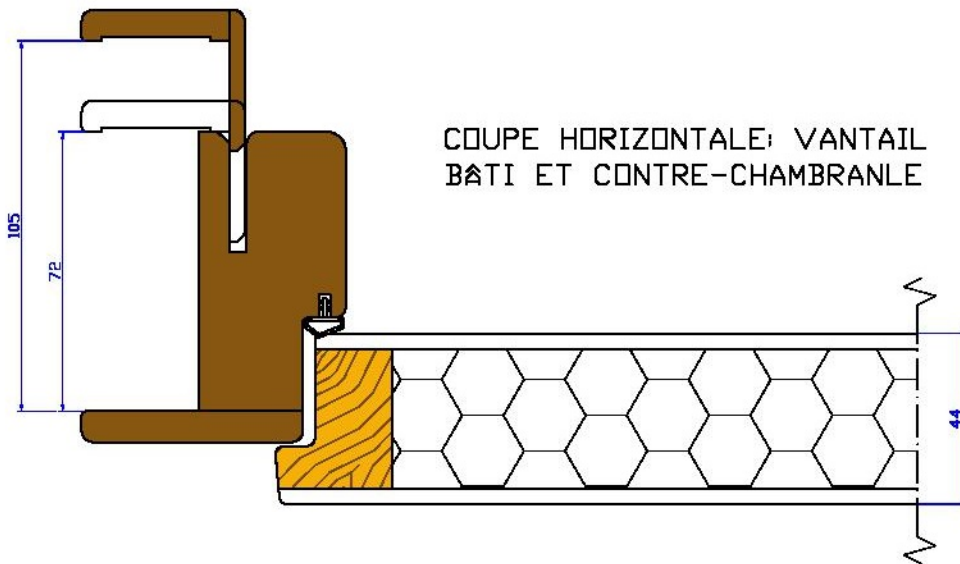

# Bloc porte à Recouvrement

HFDC

cl 72 hauteur 2040

Côtes de réservation

PASSAGE H x L	FOND DE FEUILLE H1 x L1	BÂTI CÔTE EXTERIEUR H2 x L2	VANTAIL H3 x L3	HORS TOUT H4 x L4	RESERVATION H5 x L5
2030 x 600	2041 x 622	2068 x 676	2040 x 635	2098 x 736	2080 x 690
2030 x 700	2041 x 722	2068 x 776	2040 x 735	2098 x 836	2080 x 790
2030 x 800	2041 x 822	2068 x 876	2040 x 835	2098 x 936	2080 x 890
2030 x 850	2041 x 872	2068 x 926	2040 x 885	2098 x 986	2080 x 940
2030 x 900	2041 x 922	2068 x 976	2040 x 935	2098 x 1036	2080 x 990

# Bloc porte à Rives-droites

HFDC

cl 72 hauteur 2040

Côtes de réservation

PASSAGE H x L	FOND DE FEUILLURE H1 x L1	BATI CÔTE EXTERIEUR H2 x L2	VANTAIL H3 x L3	HORS TOUT H4 x L4	RESERVATION H5 x L5
2040 x 600	2051 x 622	2078 x 676	2040 x 615	2108 x 736	2090 x 690
2040 x 700	2051 x 722	2078 x 776	2040 x 715	2108 x 836	2090 x 790
2040 x 800	2051 x 822	2078 x 876	2040 x 815	2108 x 936	2090 x 890
2040 x 850	2051 x 872	2078 x 926	2040 x 865	2108 x 986	2090 x 940
2040 x 900	2051 x 922	2078 x 976	2040 x 915	2108 x 1036	2090 x 990