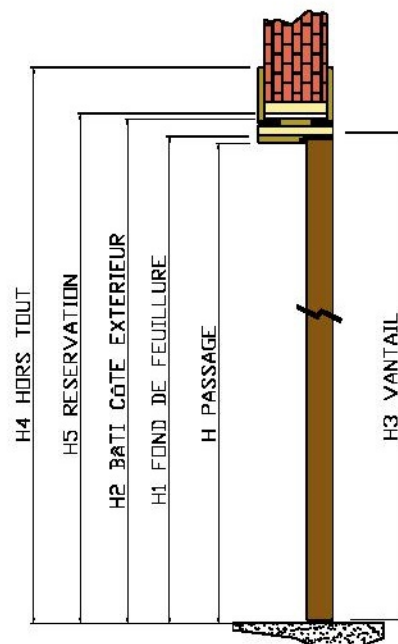

Bloc porte à Rives-droites

Chambranle cl 72 hauteur 2040

Côtes de réservation

PASSAGE H x L	FOND DE FEUILLURE H1 x L1	BÂTI CÔTE EXTERIEUR H2 x L2	VANTAIL H3 x L3	HORS TOUT H4 x L4	RESERVATION H5 x L5
2040 x 600	2051 x 622	2080 x 680	2040 x 615	2137 x 795	2090 x 690
2040 x 700	2051 x 722	2080 x 780	2040 x 715	2137 x 895	2090 x 790
2040 x 800	2051 x 822	2080 x 880	2040 x 815	2137 x 995	2090 x 890
2040 x 850	2051 x 872	2080 x 930	2040 x 865	2137 x 1045	2090 x 940
2040 x 900	2051 x 922	2080 x 980	2040 x 915	2137 x 1095	2090 x 990