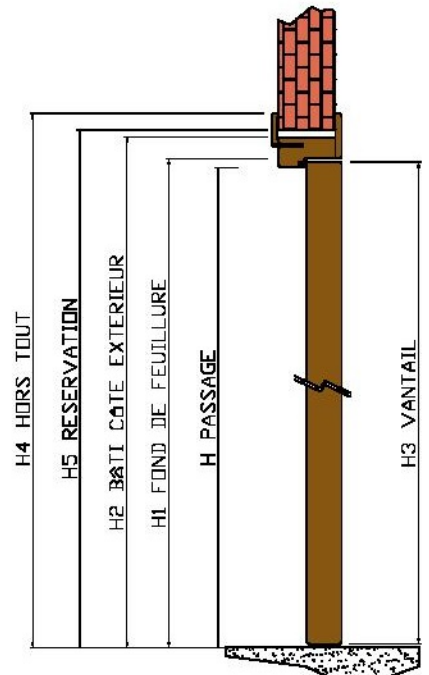

# Bloc porte à Recouvrement

HFDC

cl 72 hauteur 2040

Côtes de réservation

PASSAGE H x L	FOND DE FEUILLE H1 x L1	BÂTI CÔTE EXTERIEUR H2 x L2	VANTAIL H3 x L3	HORS TOUT H4 x L4	RESERVATION H5 x L5
2030 x 600	2041 x 622	2068 x 676	2040 x 635	2098 x 736	2080 x 690
2030 x 700	2041 x 722	2068 x 776	2040 x 735	2098 x 836	2080 x 790
2030 x 800	2041 x 822	2068 x 876	2040 x 835	2098 x 936	2080 x 890
2030 x 850	2041 x 872	2068 x 926	2040 x 885	2098 x 986	2080 x 940
2030 x 900	2041 x 922	2068 x 976	2040 x 935	2098 x 1036	2080 x 990

SENS D'OUVERTURE

POUSSANT GAUCHE

POUSSANT DROITE

# Bloc porte à Rives-droites

HFDC

cl 72 hauteur 2040

Côtes de réservation

PASSAGE H x L	FOND DE FEUILLURE H1 x L1	BATI CÔTE EXTERIEUR H2 x L2	VANTAIL H3 x L3	HORS TOUT H4 x L4	RESERVATION H5 x L5
2040 x 600	2051 x 622	2078 x 676	2040 x 615	2108 x 736	2090 x 690
2040 x 700	2051 x 722	2078 x 776	2040 x 715	2108 x 836	2090 x 790
2040 x 800	2051 x 822	2078 x 876	2040 x 815	2108 x 936	2090 x 890
2040 x 850	2051 x 872	2078 x 926	2040 x 865	2108 x 986	2090 x 940
2040 x 900	2051 x 922	2078 x 976	2040 x 915	2108 x 1036	2090 x 990