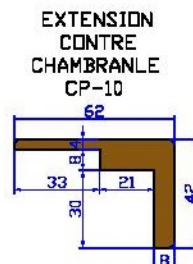

# Bloc porte à Rives-droites

HFDC

cl 72 hauteur 2040

Côtes de réservation

PASSAGE H x L	FOND DE FEUILLURE H1 x L1	BATI CÔTE EXTERIEUR H2 x L2	VANTAIL H3 x L3	HORS TOUT H4 x L4	RESERVATION H5 x L5
2040 x 600	2051 x 622	2078 x 676	2040 x 615	2108 x 736	2090 x 690
2040 x 700	2051 x 722	2078 x 776	2040 x 715	2108 x 836	2090 x 790
2040 x 800	2051 x 822	2078 x 876	2040 x 815	2108 x 936	2090 x 890
2040 x 850	2051 x 872	2078 x 926	2040 x 865	2108 x 986	2090 x 940
2040 x 900	2051 x 922	2078 x 976	2040 x 915	2108 x 1036	2090 x 990

# Bloc porte à Recouvrement

HFDC

cl 72 hauteur 2100

Côtes de réservation

PASSAGE H x L	FOND DE FEUILLURE H1 x L1	BÂTI CÔTE EXTERIEUR H2 x L2	VANTAIL H3 x L3	HORS TOUT H4 x L4	RESERVATION H5 x L5
2100 x 600	2111 x 622	2138 x 676	2110 x 635	2168 x 736	2150 x 690
2100 x 700	2111 x 722	2138 x 776	2110 x 735	2168 x 836	2150 x 790
2100 x 800	2111 x 822	2138 x 876	2110 x 835	2168 x 936	2150 x 890
2100 x 850	2111 x 872	2138 x 926	2110 x 885	2168 x 986	2150 x 940
2100 x 900	2111 x 922	2138 x 976	2110 x 935	2168 x 1036	2150 x 990

# Bloc porte à Rives-droites

HFDC

cl 72 hauteur 2100

Côtes de réservation

PASSAGE H x L	FOND DE FEUILLURE H1 x L1	BATI CÔTE EXTERIEUR H2 x L2	VANTAIL H3 x L3	HORS TOUT H4 x L4	RESERVATION H5 x L5
2100 x 600	2111 x 622	2138 x 676	2100 x 615	2168 x 736	2150 x 690
2100 x 700	2111 x 722	2138 x 776	2100 x 715	2168 x 836	2150 x 790
2100 x 800	2111 x 822	2138 x 876	2100 x 815	2168 x 936	2150 x 890
2100 x 850	2111 x 872	2138 x 926	2100 x 865	2168 x 986	2150 x 940
2100 x 900	2111 x 922	2138 x 976	2100 x 915	2168 x 1036	2150 x 990