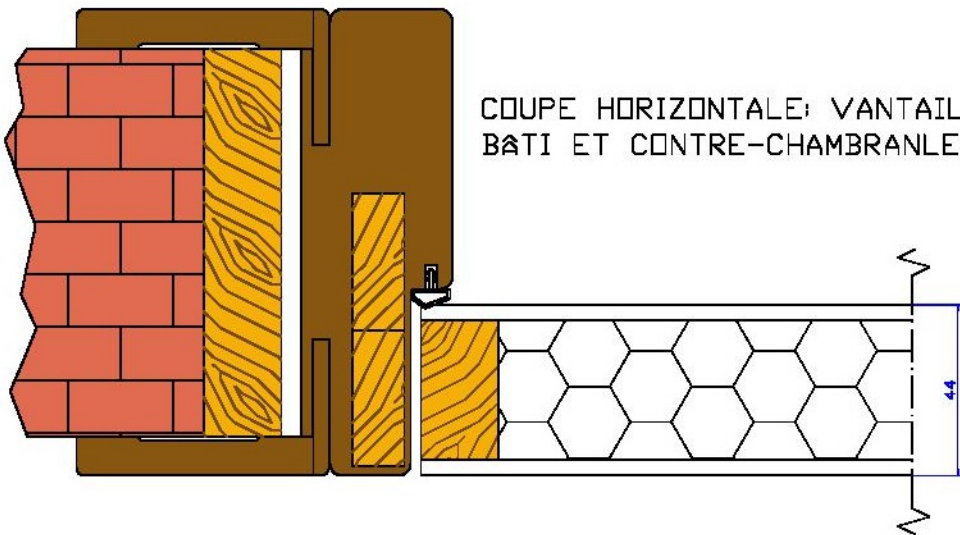

### Côtes de réservation

PASSAGE H x L	FOND DE FEUILLURE H1 x L1	BÂTI CÔTE EXTERIEUR H2 x L2	VANTAIL H3 x L3	HORS TOUT H4 x L4	RESERVATION H5 x L5
2100 x 600	2111 x 622	2140 x 680	2110 x 635	2197 x 795	2150 x 690
2100 x 700	2111 x 722	2140 x 780	2110 x 735	2197 x 895	2150 x 790
2100 x 800	2111 x 822	2140 x 880	2110 x 835	2197 x 995	2150 x 890
2100 x 850	2111 x 872	2140 x 930	2110 x 885	2197 x 1045	2150 x 940
2100 x 900	2111 x 922	2140 x 980	2110 x 935	2197 x 1095	2150 x 990

SENS D'OUVERTURE

POUSSANT GAUCHE

POUSSANT DROITE

# Bloc porte à Rives-droites Chambranle cl 72 hauteur 2100

Côtes de réservation

PASSAGE H x L	FOND DE FEUILLURE H1 x L1	BÂTI CÔTE EXTERIEUR H2 x L2	VANTAIL H3 x L3	HORS TOUT H4 x L4	RESERVATION H5 x L5
2100 x 600	2111 x 622	2140 x 680	2100 x 615	2197 x 795	2150 x 690
2100 x 700	2111 x 722	2140 x 780	2100 x 715	2197 x 895	2150 x 790
2100 x 800	2111 x 822	2140 x 880	2100 x 815	2197 x 995	2150 x 890
2100 x 850	2111 x 872	2140 x 930	2100 x 865	2197 x 1045	2150 x 940
2100 x 900	2111 x 922	2140 x 980	2100 x 915	2197 x 1095	2150 x 990