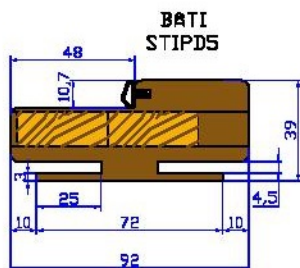

Bloc porte à Rives-droites

Chambranle cl 72 hauteur 2040

Côtes de réservation

PASSAGE H x L	FOND DE FEUILLURE H1 x L1	BÂTI CÔTE EXTERIEUR H2 x L2	VANTAIL H3 x L3	HORS TOUT H4 x L4	RESERVATION H5 x L5
2040 x 600	2051 x 622	2080 x 680	2040 x 615	2137 x 795	2090 x 690
2040 x 700	2051 x 722	2080 x 780	2040 x 715	2137 x 895	2090 x 790
2040 x 800	2051 x 822	2080 x 880	2040 x 815	2137 x 995	2090 x 890
2040 x 850	2051 x 872	2080 x 930	2040 x 865	2137 x 1045	2090 x 940
2040 x 900	2051 x 922	2080 x 980	2040 x 915	2137 x 1095	2090 x 990

SENS D'OUVERTURE

POUSSANT GAUCHE

POUSSANT DROITE