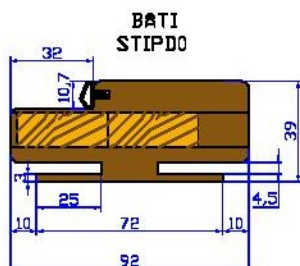

### Côtes de réservation

PASSAGE H x L	FOND DE FEUILLURE H1 x L1	BÂTI CÔTE EXTERIEUR H2 x L2	VANTAIL H3 x L3	HORS TOUT H4 x L4	RESERVATION H5 x L5
2100 x 600	2111 x 622	2140 x 680	2110 x 635	2197 x 795	2150 x 690
2100 x 700	2111 x 722	2140 x 780	2110 x 735	2197 x 895	2150 x 790
2100 x 800	2111 x 822	2140 x 880	2110 x 835	2197 x 995	2150 x 890
2100 x 850	2111 x 872	2140 x 930	2110 x 885	2197 x 1045	2150 x 940
2100 x 900	2111 x 922	2140 x 980	2110 x 935	2197 x 1095	2150 x 990

# Bloc porte à Rives-droites Chambranle cl 72 hauteur 2100

Côtes de réservation

PASSAGE H x L	FOND DE FEUILLURE H1 x L1	BÂTI CÔTE EXTERIEUR H2 x L2	VANTAIL H3 x L3	HORS TOUT H4 x L4	RESERVATION H5 x L5
2100 x 600	2111 x 622	2140 x 680	2100 x 615	2197 x 795	2150 x 690
2100 x 700	2111 x 722	2140 x 780	2100 x 715	2197 x 895	2150 x 790
2100 x 800	2111 x 822	2140 x 880	2100 x 815	2197 x 995	2150 x 890
2100 x 850	2111 x 872	2140 x 930	2100 x 865	2197 x 1045	2150 x 940
2100 x 900	2111 x 922	2140 x 980	2100 x 915	2197 x 1095	2150 x 990