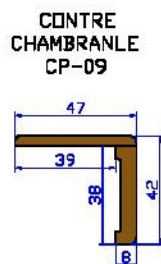

# Bloc porte à Rives-droites

HFDC

cl 72 hauteur 2040

Côtes de réservation

PASSAGE H x L	FOND DE FEUILLURE H1 x L1	BATI CÔTE EXTERIEUR H2 x L2	VANTAIL H3 x L3	HORS TOUT H4 x L4	RESERVATION H5 x L5
2040 x 600	2051 x 622	2078 x 676	2040 x 615	2108 x 736	2090 x 690
2040 x 700	2051 x 722	2078 x 776	2040 x 715	2108 x 836	2090 x 790
2040 x 800	2051 x 822	2078 x 876	2040 x 815	2108 x 936	2090 x 890
2040 x 850	2051 x 872	2078 x 926	2040 x 865	2108 x 986	2090 x 940
2040 x 900	2051 x 922	2078 x 976	2040 x 915	2108 x 1036	2090 x 990

# Bloc porte à Recouvrement

HFDC

cl 72 hauteur 2100

Côtes de réservation

PASSAGE H x L	FOND DE FEUILLURE H1 x L1	BÂTI CÔTE EXTERIEUR H2 x L2	VANTAIL H3 x L3	HORS TOUT H4 x L4	RESERVATION H5 x L5
2100 x 600	2111 x 622	2138 x 676	2110 x 635	2168 x 736	2150 x 690
2100 x 700	2111 x 722	2138 x 776	2110 x 735	2168 x 836	2150 x 790
2100 x 800	2111 x 822	2138 x 876	2110 x 835	2168 x 936	2150 x 890
2100 x 850	2111 x 872	2138 x 926	2110 x 885	2168 x 986	2150 x 940
2100 x 900	2111 x 922	2138 x 976	2110 x 935	2168 x 1036	2150 x 990

# Bloc porte à Rives-droites

HFDC

cl 72 hauteur 2100

Côtes de réservation

PASSAGE H x L	FOND DE FEUILLURE H1 x L1	BATI CÔTE EXTERIEUR H2 x L2	VANTAIL H3 x L3	HORS TOUT H4 x L4	RESERVATION H5 x L5
2100 x 600	2111 x 622	2138 x 676	2100 x 615	2168 x 736	2150 x 690
2100 x 700	2111 x 722	2138 x 776	2100 x 715	2168 x 836	2150 x 790
2100 x 800	2111 x 822	2138 x 876	2100 x 815	2168 x 936	2150 x 890
2100 x 850	2111 x 872	2138 x 926	2100 x 865	2168 x 986	2150 x 940
2100 x 900	2111 x 922	2138 x 976	2100 x 915	2168 x 1036	2150 x 990