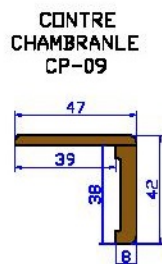

# Bloc porte à Recouvrement

HFDC

cl 72 hauteur 2100

Côtes de réservation

PASSAGE H x L	FOND DE FEUILLURE H1 x L1	BÂTI CÔTE EXTERIEUR H2 x L2	VANTAIL H3 x L3	HORS TOUT H4 x L4	RESERVATION H5 x L5
2100 x 600	2111 x 622	2138 x 676	2110 x 635	2168 x 736	2150 x 690
2100 x 700	2111 x 722	2138 x 776	2110 x 735	2168 x 836	2150 x 790
2100 x 800	2111 x 822	2138 x 876	2110 x 835	2168 x 936	2150 x 890
2100 x 850	2111 x 872	2138 x 926	2110 x 885	2168 x 986	2150 x 940
2100 x 900	2111 x 922	2138 x 976	2110 x 935	2168 x 1036	2150 x 990

# Bloc porte à Rives-droites

HFDC

cl 72 hauteur 2100

Côtes de réservation

PASSAGE H x L	FOND DE FEUILLURE H1 x L1	BATI CÔTE EXTERIEUR H2 x L2	VANTAIL H3 x L3	HORS TOUT H4 x L4	RESERVATION H5 x L5
2100 x 600	2111 x 622	2138 x 676	2100 x 615	2168 x 736	2150 x 690
2100 x 700	2111 x 722	2138 x 776	2100 x 715	2168 x 836	2150 x 790
2100 x 800	2111 x 822	2138 x 876	2100 x 815	2168 x 936	2150 x 890
2100 x 850	2111 x 872	2138 x 926	2100 x 865	2168 x 986	2150 x 940
2100 x 900	2111 x 922	2138 x 976	2100 x 915	2168 x 1036	2150 x 990

COUPE HORIZONTALE: VANTAIL BÂTI ET CONTRE-CHAMBRANLE

SENS D'OUVERTURE

POUSSANT GAUCHE

POUSSANT DROITE

# Bloc porte à Rives-droites Chambranle cl 72 hauteur 2100

Côtes de réservation

PASSAGE H x L	FOND DE FEUILLURE H1 x L1	BÂTI CÔTE EXTERIEUR H2 x L2	VANTAIL H3 x L3	HORS TOUT H4 x L4	RESERVATION H5 x L5
2100 x 600	2111 x 622	2140 x 680	2100 x 615	2197 x 795	2150 x 690
2100 x 700	2111 x 722	2140 x 780	2100 x 715	2197 x 895	2150 x 790
2100 x 800	2111 x 822	2140 x 880	2100 x 815	2197 x 995	2150 x 890
2100 x 850	2111 x 872	2140 x 930	2100 x 865	2197 x 1045	2150 x 940
2100 x 900	2111 x 922	2140 x 980	2100 x 915	2197 x 1095	2150 x 990