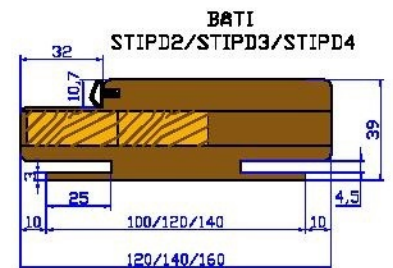

Bloc porte à Recouvrement

Chambranle cl 72 hauteur 2040

Côtes de réservation

PASSAGE H x L	FOND DE FEUILLURE H1 x L1	BATI CÔTE EXTERIEUR H2 x L2	VANTAIL H3 x L3	HORS TOUT H4 x L4	RESERVATION H5 x L5
2030 x 600	2041 x 622	2070 x 680	2040 x 635	2127 x 795	2080 x 690
2030 x 700	2041 x 722	2070 x 780	2040 x 735	2127 x 895	2080 x 790
2030 x 800	2041 x 822	2070 x 880	2040 x 835	2127 x 995	2080 x 890
2030 x 850	2041 x 872	2070 x 930	2040 x 885	2127 x 1045	2080 x 940
2030 x 900	2041 x 922	2070 x 980	2040 x 935	2127 x 1095	2080 x 990

SENS D'OUVERTURE

POUSSANT GAUCHE

POUSSANT DROITE