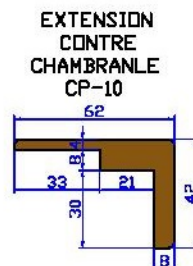

# Bloc porte à Recouvrement

HFDC

cl 72 hauteur 2040

Côtes de réservation

PASSAGE H x L	FOND DE FEUILLE H1 x L1	BÂTI CÔTE EXTERIEUR H2 x L2	VANTAIL H3 x L3	HORS TOUT H4 x L4	RESERVATION H5 x L5
2030 x 600	2041 x 622	2068 x 676	2040 x 635	2098 x 736	2080 x 690
2030 x 700	2041 x 722	2068 x 776	2040 x 735	2098 x 836	2080 x 790
2030 x 800	2041 x 822	2068 x 876	2040 x 835	2098 x 936	2080 x 890
2030 x 850	2041 x 872	2068 x 926	2040 x 885	2098 x 986	2080 x 940
2030 x 900	2041 x 922	2068 x 976	2040 x 935	2098 x 1036	2080 x 990

# Bloc porte à Rives-droites

HFDC

cl 72 hauteur 2040

Côtes de réservation

PASSAGE H x L	FOND DE FEUILLURE H1 x L1	BATI CÔTE EXTERIEUR H2 x L2	VANTAIL H3 x L3	HORS TOUT H4 x L4	RESERVATION H5 x L5
2040 x 600	2051 x 622	2078 x 676	2040 x 615	2108 x 736	2090 x 690
2040 x 700	2051 x 722	2078 x 776	2040 x 715	2108 x 836	2090 x 790
2040 x 800	2051 x 822	2078 x 876	2040 x 815	2108 x 936	2090 x 890
2040 x 850	2051 x 872	2078 x 926	2040 x 865	2108 x 986	2090 x 940
2040 x 900	2051 x 922	2078 x 976	2040 x 915	2108 x 1036	2090 x 990

# Bloc porte à Recouvrement

HFDC

cl 72 hauteur 2100

Côtes de réservation

PASSAGE H x L	FOND DE FEUILLURE H1 x L1	BÂTI CÔTE EXTERIEUR H2 x L2	VANTAIL H3 x L3	HORS TOUT H4 x L4	RESERVATION H5 x L5
2100 x 600	2111 x 622	2138 x 676	2110 x 635	2168 x 736	2150 x 690
2100 x 700	2111 x 722	2138 x 776	2110 x 735	2168 x 836	2150 x 790
2100 x 800	2111 x 822	2138 x 876	2110 x 835	2168 x 936	2150 x 890
2100 x 850	2111 x 872	2138 x 926	2110 x 885	2168 x 986	2150 x 940
2100 x 900	2111 x 922	2138 x 976	2110 x 935	2168 x 1036	2150 x 990