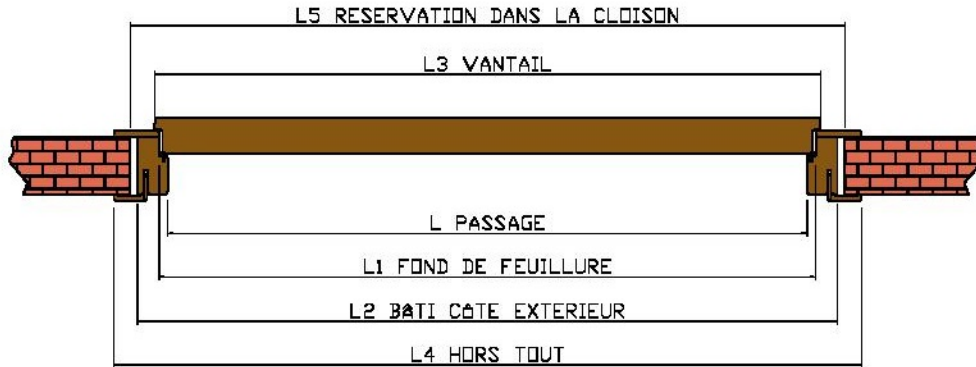

# Bloc porte à Rives-droites

HFDC

cl 72 hauteur 2040

Côtes de réservation

PASSAGE H x L	FOND DE FEUILLURE H1 x L1	BATI CÔTE EXTERIEUR H2 x L2	VANTAIL H3 x L3	HORS TOUT H4 x L4	RESERVATION H5 x L5
2040 x 600	2051 x 622	2078 x 676	2040 x 615	2108 x 736	2090 x 690
2040 x 700	2051 x 722	2078 x 776	2040 x 715	2108 x 836	2090 x 790
2040 x 800	2051 x 822	2078 x 876	2040 x 815	2108 x 936	2090 x 890
2040 x 850	2051 x 872	2078 x 926	2040 x 865	2108 x 986	2090 x 940
2040 x 900	2051 x 922	2078 x 976	2040 x 915	2108 x 1036	2090 x 990

SENS D'OUVERTURE

POUSSANT GAUCHE

POUSSANT DROITE

# Bloc porte à Recouvrement

HFDC

cl 72 hauteur 2100

Côtes de réservation

PASSAGE H x L	FOND DE FEUILLURE H1 x L1	BÂTI CÔTE EXTERIEUR H2 x L2	VANTAIL H3 x L3	HORS TOUT H4 x L4	RESERVATION H5 x L5
2100 x 600	2111 x 622	2138 x 676	2110 x 635	2168 x 736	2150 x 690
2100 x 700	2111 x 722	2138 x 776	2110 x 735	2168 x 836	2150 x 790
2100 x 800	2111 x 822	2138 x 876	2110 x 835	2168 x 936	2150 x 890
2100 x 850	2111 x 872	2138 x 926	2110 x 885	2168 x 986	2150 x 940
2100 x 900	2111 x 922	2138 x 976	2110 x 935	2168 x 1036	2150 x 990