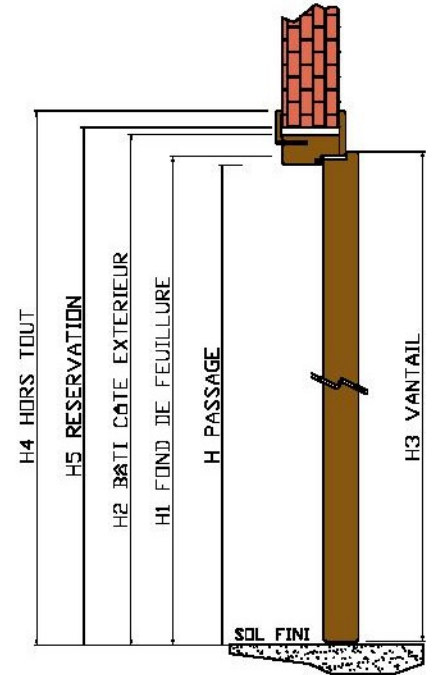

# Bloc porte à Rives-droites

HFDC

cl 72 hauteur 2040

Côtes de réservation

PASSAGE H x L	FOND DE FEUILLURE H1 x L1	BATI CÔTE EXTERIEUR H2 x L2	VANTAIL H3 x L3	HORS TOUT H4 x L4	RESERVATION H5 x L5
2040 x 600	2051 x 622	2078 x 676	2040 x 615	2108 x 736	2090 x 690
2040 x 700	2051 x 722	2078 x 776	2040 x 715	2108 x 836	2090 x 790
2040 x 800	2051 x 822	2078 x 876	2040 x 815	2108 x 936	2090 x 890
2040 x 850	2051 x 872	2078 x 926	2040 x 865	2108 x 986	2090 x 940
2040 x 900	2051 x 922	2078 x 976	2040 x 915	2108 x 1036	2090 x 990

SENS D'OUVERTURE

POUSSANT GAUCHE

POUSSANT DROITE

# Bloc porte à Recouvrement

HFDC

cl 72 hauteur 2100

Côtes de réservation

PASSAGE H x L	FOND DE FEUILLURE H1 x L1	BÂTI CÔTE EXTERIEUR H2 x L2	VANTAIL H3 x L3	HORS TOUT H4 x L4	RESERVATION H5 x L5
2100 x 600	2111 x 622	2138 x 676	2110 x 635	2168 x 736	2150 x 690
2100 x 700	2111 x 722	2138 x 776	2110 x 735	2168 x 836	2150 x 790
2100 x 800	2111 x 822	2138 x 876	2110 x 835	2168 x 936	2150 x 890
2100 x 850	2111 x 872	2138 x 926	2110 x 885	2168 x 986	2150 x 940
2100 x 900	2111 x 922	2138 x 976	2110 x 935	2168 x 1036	2150 x 990