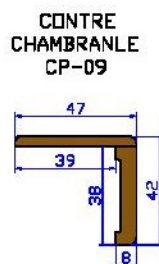

# Bloc porte à Recouvrement

HFDC

cl 72 hauteur 2040

Côtes de réservation

PASSAGE H x L	FOND DE FEUILLE H1 x L1	BÂTI CÔTE EXTERIEUR H2 x L2	VANTAIL H3 x L3	HORS TOUT H4 x L4	RESERVATION H5 x L5
2030 x 600	2041 x 622	2068 x 676	2040 x 635	2098 x 736	2080 x 690
2030 x 700	2041 x 722	2068 x 776	2040 x 735	2098 x 836	2080 x 790
2030 x 800	2041 x 822	2068 x 876	2040 x 835	2098 x 936	2080 x 890
2030 x 850	2041 x 872	2068 x 926	2040 x 885	2098 x 986	2080 x 940
2030 x 900	2041 x 922	2068 x 976	2040 x 935	2098 x 1036	2080 x 990

# Bloc porte à Rives-droites

HFDC

cl 72 hauteur 2040

Côtes de réservation

PASSAGE H x L	FOND DE FEUILLURE H1 x L1	BATI CÔTE EXTERIEUR H2 x L2	VANTAIL H3 x L3	HORS TOUT H4 x L4	RESERVATION H5 x L5
2040 x 600	2051 x 622	2078 x 676	2040 x 615	2108 x 736	2090 x 690
2040 x 700	2051 x 722	2078 x 776	2040 x 715	2108 x 836	2090 x 790
2040 x 800	2051 x 822	2078 x 876	2040 x 815	2108 x 936	2090 x 890
2040 x 850	2051 x 872	2078 x 926	2040 x 865	2108 x 986	2090 x 940
2040 x 900	2051 x 922	2078 x 976	2040 x 915	2108 x 1036	2090 x 990

# Bloc porte à Recouvrement

HFDC

cl 72 hauteur 2100

Côtes de réservation

PASSAGE H x L	FOND DE FEUILLURE H1 x L1	BÂTI CÔTE EXTERIEUR H2 x L2	VANTAIL H3 x L3	HORS TOUT H4 x L4	RESERVATION H5 x L5
2100 x 600	2111 x 622	2138 x 676	2110 x 635	2168 x 736	2150 x 690
2100 x 700	2111 x 722	2138 x 776	2110 x 735	2168 x 836	2150 x 790
2100 x 800	2111 x 822	2138 x 876	2110 x 835	2168 x 936	2150 x 890
2100 x 850	2111 x 872	2138 x 926	2110 x 885	2168 x 986	2150 x 940
2100 x 900	2111 x 922	2138 x 976	2110 x 935	2168 x 1036	2150 x 990