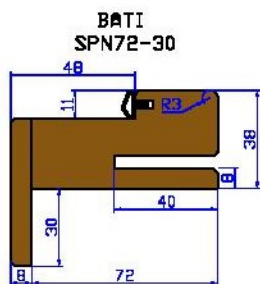

# Bloc porte à Rives-droites

HFDC

cl 72 hauteur 2100

Côtes de réservation

PASSAGE H x L	FOND DE FEUILLURE H1 x L1	BATI CÔTE EXTERIEUR H2 x L2	VANTAIL H3 x L3	HORS TOUT H4 x L4	RESERVATION H5 x L5
2100 x 600	2111 x 622	2138 x 676	2100 x 615	2168 x 736	2150 x 690
2100 x 700	2111 x 722	2138 x 776	2100 x 715	2168 x 836	2150 x 790
2100 x 800	2111 x 822	2138 x 876	2100 x 815	2168 x 936	2150 x 890
2100 x 850	2111 x 872	2138 x 926	2100 x 865	2168 x 986	2150 x 940
2100 x 900	2111 x 922	2138 x 976	2100 x 915	2168 x 1036	2150 x 990

COUPE HORIZONTALE: VANTAIL BÂTI ET CONTRE-CHAMBRANLE

SENS D'OUVERTURE

POUSSANT GAUCHE

POUSSANT DROITE

### Côtes de réservation

PASSAGE H x L	FOND DE FEUILLURE H1 x L1	BÂTI CÔTE EXTERIEUR H2 x L2	VANTAIL H3 x L3	HORS TOUT H4 x L4	RESERVATION H5 x L5
2100 x 600	2111 x 622	2140 x 680	2110 x 635	2197 x 795	2150 x 690
2100 x 700	2111 x 722	2140 x 780	2110 x 735	2197 x 895	2150 x 790
2100 x 800	2111 x 822	2140 x 880	2110 x 835	2197 x 995	2150 x 890
2100 x 850	2111 x 872	2140 x 930	2110 x 885	2197 x 1045	2150 x 940
2100 x 900	2111 x 922	2140 x 980	2110 x 935	2197 x 1095	2150 x 990

# Bloc porte à Rives-droites Chambranle cl 72 hauteur 2100

Côtes de réservation

PASSAGE H x L	FOND DE FEUILLURE H1 x L1	BÂTI CÔTE EXTERIEUR H2 x L2	VANTAIL H3 x L3	HORS TOUT H4 x L4	RESERVATION H5 x L5
2100 x 600	2111 x 622	2140 x 680	2100 x 615	2197 x 795	2150 x 690
2100 x 700	2111 x 722	2140 x 780	2100 x 715	2197 x 895	2150 x 790
2100 x 800	2111 x 822	2140 x 880	2100 x 815	2197 x 995	2150 x 890
2100 x 850	2111 x 872	2140 x 930	2100 x 865	2197 x 1045	2150 x 940
2100 x 900	2111 x 922	2140 x 980	2100 x 915	2197 x 1095	2150 x 990