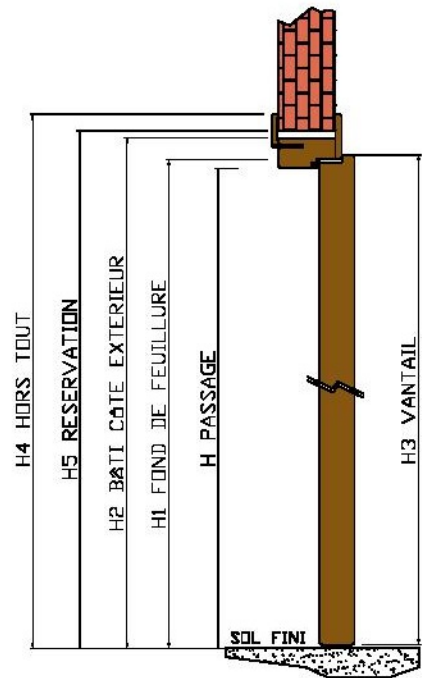

# Bloc porte à Recouvrement

HFDC

cl 72 hauteur 2040

Côtes de réservation

PASSAGE H x L	FOND DE FEUILLE H1 x L1	BÂTI CÔTE EXTERIEUR H2 x L2	VANTAIL H3 x L3	HORS TOUT H4 x L4	RESERVATION H5 x L5
2030 x 600	2041 x 622	2068 x 676	2040 x 635	2098 x 736	2080 x 690
2030 x 700	2041 x 722	2068 x 776	2040 x 735	2098 x 836	2080 x 790
2030 x 800	2041 x 822	2068 x 876	2040 x 835	2098 x 936	2080 x 890
2030 x 850	2041 x 872	2068 x 926	2040 x 885	2098 x 986	2080 x 940
2030 x 900	2041 x 922	2068 x 976	2040 x 935	2098 x 1036	2080 x 990

SENS D'OUVERTURE

POUSSANT GAUCHE

POUSSANT DROITE

# Bloc porte à Rives-droites

HFDC

cl 72 hauteur 2040

Côtes de réservation

PASSAGE H x L	FOND DE FEUILLURE H1 x L1	BATI CÔTE EXTERIEUR H2 x L2	VANTAIL H3 x L3	HORS TOUT H4 x L4	RESERVATION H5 x L5
2040 x 600	2051 x 622	2078 x 676	2040 x 615	2108 x 736	2090 x 690
2040 x 700	2051 x 722	2078 x 776	2040 x 715	2108 x 836	2090 x 790
2040 x 800	2051 x 822	2078 x 876	2040 x 815	2108 x 936	2090 x 890
2040 x 850	2051 x 872	2078 x 926	2040 x 865	2108 x 986	2090 x 940
2040 x 900	2051 x 922	2078 x 976	2040 x 915	2108 x 1036	2090 x 990