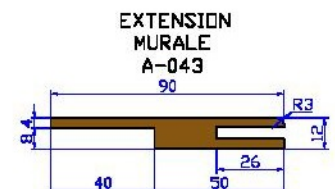

# Bloc porte à Rives-droites

HFDC

cl 72 hauteur 2100

Côtes de réservation

PASSAGE H x L	FOND DE FEUILLURE H1 x L1	BATI CÔTE EXTERIEUR H2 x L2	VANTAIL H3 x L3	HORS TOUT H4 x L4	RESERVATION H5 x L5
2100 x 600	2111 x 622	2138 x 676	2100 x 615	2168 x 736	2150 x 690
2100 x 700	2111 x 722	2138 x 776	2100 x 715	2168 x 836	2150 x 790
2100 x 800	2111 x 822	2138 x 876	2100 x 815	2168 x 936	2150 x 890
2100 x 850	2111 x 872	2138 x 926	2100 x 865	2168 x 986	2150 x 940
2100 x 900	2111 x 922	2138 x 976	2100 x 915	2168 x 1036	2150 x 990

COUPE HORIZONTALE: VANTAIL BÂTI ET CONTRE-CHAMBRANLE

SENS D'OUVERTURE

POUSSANT GAUCHE

POUSSANT DROITE