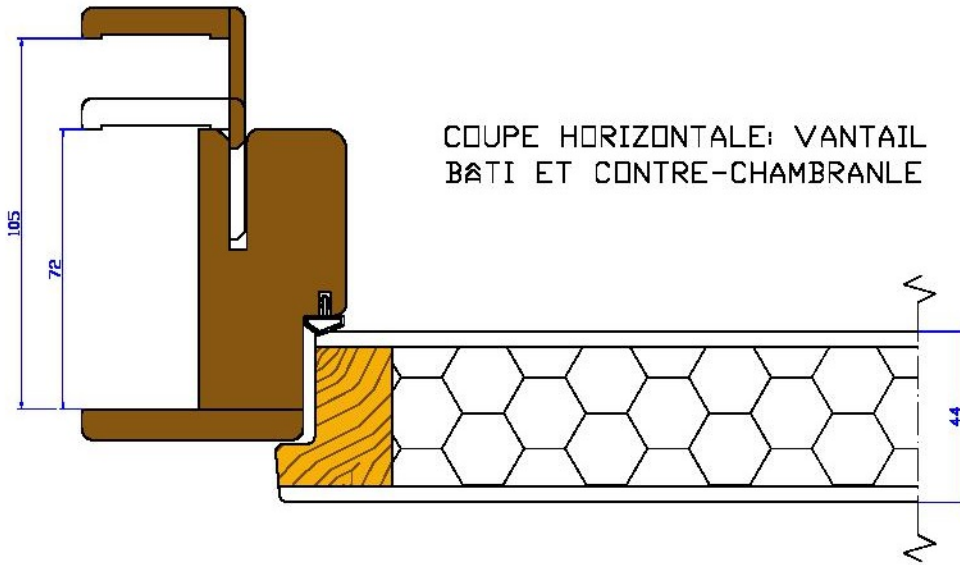

# Bloc porte à Recouvrement

HFDC

cl 72 hauteur 2100

Côtes de réservation

PASSAGE H x L	FOND DE FEUILLURE H1 x L1	BÂTI CÔTE EXTERIEUR H2 x L2	VANTAIL H3 x L3	HORS TOUT H4 x L4	RESERVATION H5 x L5
2100 x 600	2111 x 622	2138 x 676	2110 x 635	2168 x 736	2150 x 690
2100 x 700	2111 x 722	2138 x 776	2110 x 735	2168 x 836	2150 x 790
2100 x 800	2111 x 822	2138 x 876	2110 x 835	2168 x 936	2150 x 890
2100 x 850	2111 x 872	2138 x 926	2110 x 885	2168 x 986	2150 x 940
2100 x 900	2111 x 922	2138 x 976	2110 x 935	2168 x 1036	2150 x 990

SENS D'OUVERTURE

POUSSANT GAUCHE

POUSSANT DROITE