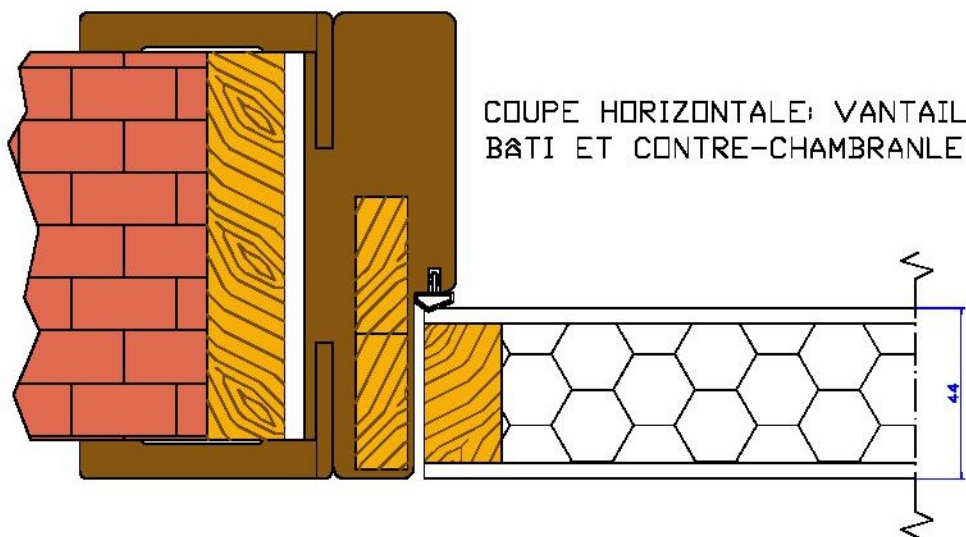

Bloc porte à Rives-droites

Chambranle cl 72 hauteur 2040

Côtes de réservation

PASSAGE H x L	FOND DE FEUILLURE H1 x L1	BÂTI CÔTE EXTERIEUR H2 x L2	VANTAIL H3 x L3	HORS TOUT H4 x L4	RESERVATION H5 x L5
2040 x 600	2051 x 622	2080 x 680	2040 x 615	2137 x 795	2090 x 690
2040 x 700	2051 x 722	2080 x 780	2040 x 715	2137 x 895	2090 x 790
2040 x 800	2051 x 822	2080 x 880	2040 x 815	2137 x 995	2090 x 890
2040 x 850	2051 x 872	2080 x 930	2040 x 865	2137 x 1045	2090 x 940
2040 x 900	2051 x 922	2080 x 980	2040 x 915	2137 x 1095	2090 x 990

SENS D'OUVERTURE

POUSSANT GAUCHE

POUSSANT DROITE