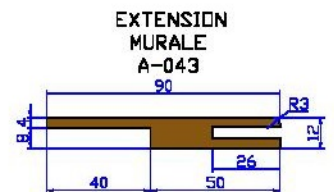

# Bloc porte à Recouvrement

HFDC

cl 72 hauteur 2040

Côtes de réservation

PASSAGE H x L	FOND DE FEUILLE H1 x L1	BÂTI CÔTE EXTERIEUR H2 x L2	VANTAIL H3 x L3	HORS TOUT H4 x L4	RESERVATION H5 x L5
2030 x 600	2041 x 622	2068 x 676	2040 x 635	2098 x 736	2080 x 690
2030 x 700	2041 x 722	2068 x 776	2040 x 735	2098 x 836	2080 x 790
2030 x 800	2041 x 822	2068 x 876	2040 x 835	2098 x 936	2080 x 890
2030 x 850	2041 x 872	2068 x 926	2040 x 885	2098 x 986	2080 x 940
2030 x 900	2041 x 922	2068 x 976	2040 x 935	2098 x 1036	2080 x 990

# Bloc porte à Rives-droites

HFDC

cl 72 hauteur 2040

Côtes de réservation

PASSAGE H x L	FOND DE FEUILLURE H1 x L1	BATI CÔTE EXTERIEUR H2 x L2	VANTAIL H3 x L3	HORS TOUT H4 x L4	RESERVATION H5 x L5
2040 x 600	2051 x 622	2078 x 676	2040 x 615	2108 x 736	2090 x 690
2040 x 700	2051 x 722	2078 x 776	2040 x 715	2108 x 836	2090 x 790
2040 x 800	2051 x 822	2078 x 876	2040 x 815	2108 x 936	2090 x 890
2040 x 850	2051 x 872	2078 x 926	2040 x 865	2108 x 986	2090 x 940
2040 x 900	2051 x 922	2078 x 976	2040 x 915	2108 x 1036	2090 x 990