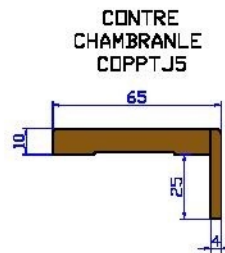

### Côtes de réservation

PASSAGE H x L	FOND DE FEUILLURE H1 x L1	BATI CÔTE EXTERIEUR H2 x L2	VANTAIL H3 x L3	HORS TOUT H4 x L4	RESERVATION H5 x L5
2030 x 600	2041 x 622	2070 x 680	2040 x 635	2127 x 795	2080 x 690
2030 x 700	2041 x 722	2070 x 780	2040 x 735	2127 x 895	2080 x 790
2030 x 800	2041 x 822	2070 x 880	2040 x 835	2127 x 995	2080 x 890
2030 x 850	2041 x 872	2070 x 930	2040 x 885	2127 x 1045	2080 x 940
2030 x 900	2041 x 922	2070 x 980	2040 x 935	2127 x 1095	2080 x 990

SENS D'OUVERTURE

POUSSANT GAUCHE

POUSSANT DROITE