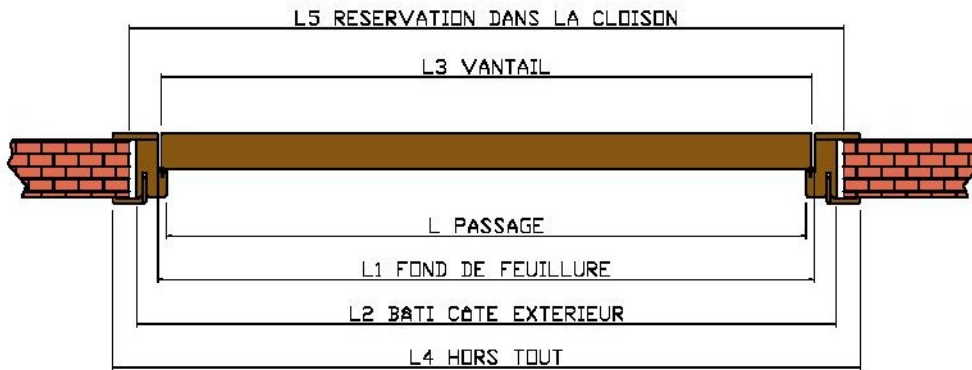

SENS D'OUVERTURE

POUSSANT GAUCHE

POUSSANT DROITE

# Bloc porte à Rives-droites

HFDC

cl 72 hauteur 2100

Côtes de réservation

PASSAGE H x L	FOND DE FEUILLURE H1 x L1	BATI CÔTE EXTERIEUR H2 x L2	VANTAIL H3 x L3	HORS TOUT H4 x L4	RESERVATION H5 x L5
2100 x 600	2111 x 622	2138 x 676	2100 x 615	2168 x 736	2150 x 690
2100 x 700	2111 x 722	2138 x 776	2100 x 715	2168 x 836	2150 x 790
2100 x 800	2111 x 822	2138 x 876	2100 x 815	2168 x 936	2150 x 890
2100 x 850	2111 x 872	2138 x 926	2100 x 865	2168 x 986	2150 x 940
2100 x 900	2111 x 922	2138 x 976	2100 x 915	2168 x 1036	2150 x 990