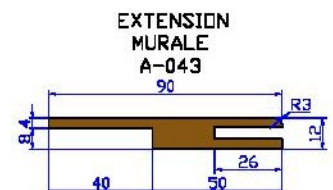

# Bloc porte à Recouvrement

HFDC

cl 72 hauteur 2040

Côtes de réservation

PASSAGE H x L	FOND DE FEUILLE H1 x L1	BÂTI CÔTE EXTERIEUR H2 x L2	VANTAIL H3 x L3	HORS TOUT H4 x L4	RESERVATION H5 x L5
2030 x 600	2041 x 622	2068 x 676	2040 x 635	2098 x 736	2080 x 690
2030 x 700	2041 x 722	2068 x 776	2040 x 735	2098 x 836	2080 x 790
2030 x 800	2041 x 822	2068 x 876	2040 x 835	2098 x 936	2080 x 890
2030 x 850	2041 x 872	2068 x 926	2040 x 885	2098 x 986	2080 x 940
2030 x 900	2041 x 922	2068 x 976	2040 x 935	2098 x 1036	2080 x 990

# Bloc porte à Rives-droites

HFDC

cl 72 hauteur 2040

Côtes de réservation

PASSAGE H x L	FOND DE FEUILLURE H1 x L1	BATI CÔTE EXTERIEUR H2 x L2	VANTAIL H3 x L3	HORS TOUT H4 x L4	RESERVATION H5 x L5
2040 x 600	2051 x 622	2078 x 676	2040 x 615	2108 x 736	2090 x 690
2040 x 700	2051 x 722	2078 x 776	2040 x 715	2108 x 836	2090 x 790
2040 x 800	2051 x 822	2078 x 876	2040 x 815	2108 x 936	2090 x 890
2040 x 850	2051 x 872	2078 x 926	2040 x 865	2108 x 986	2090 x 940
2040 x 900	2051 x 922	2078 x 976	2040 x 915	2108 x 1036	2090 x 990

# Bloc porte à Recouvrement

HFDC

cl 72 hauteur 2100

Côtes de réservation

PASSAGE H x L	FOND DE FEUILLURE H1 x L1	BÂTI CÔTE EXTERIEUR H2 x L2	VANTAIL H3 x L3	HORS TOUT H4 x L4	RESERVATION H5 x L5
2100 x 600	2111 x 622	2138 x 676	2110 x 635	2168 x 736	2150 x 690
2100 x 700	2111 x 722	2138 x 776	2110 x 735	2168 x 836	2150 x 790
2100 x 800	2111 x 822	2138 x 876	2110 x 835	2168 x 936	2150 x 890
2100 x 850	2111 x 872	2138 x 926	2110 x 885	2168 x 986	2150 x 940
2100 x 900	2111 x 922	2138 x 976	2110 x 935	2168 x 1036	2150 x 990