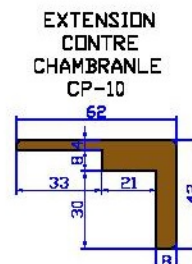

# Bloc porte à Recouvrement

HFDC

cl 72 hauteur 2040

Côtes de réservation

PASSAGE H x L	FOND DE FEUILLE H1 x L1	BÂTI CÔTE EXTERIEUR H2 x L2	VANTAIL H3 x L3	HORS TOUT H4 x L4	RESERVATION H5 x L5
2030 x 600	2041 x 622	2068 x 676	2040 x 635	2098 x 736	2080 x 690
2030 x 700	2041 x 722	2068 x 776	2040 x 735	2098 x 836	2080 x 790
2030 x 800	2041 x 822	2068 x 876	2040 x 835	2098 x 936	2080 x 890
2030 x 850	2041 x 872	2068 x 926	2040 x 885	2098 x 986	2080 x 940
2030 x 900	2041 x 922	2068 x 976	2040 x 935	2098 x 1036	2080 x 990

# Bloc porte à Rives-droites

HFDC

cl 72 hauteur 2040

Côtes de réservation

PASSAGE H x L	FOND DE FEUILLURE H1 x L1	BATI CÔTE EXTERIEUR H2 x L2	VANTAIL H3 x L3	HORS TOUT H4 x L4	RESERVATION H5 x L5
2040 x 600	2051 x 622	2078 x 676	2040 x 615	2108 x 736	2090 x 690
2040 x 700	2051 x 722	2078 x 776	2040 x 715	2108 x 836	2090 x 790
2040 x 800	2051 x 822	2078 x 876	2040 x 815	2108 x 936	2090 x 890
2040 x 850	2051 x 872	2078 x 926	2040 x 865	2108 x 986	2090 x 940
2040 x 900	2051 x 922	2078 x 976	2040 x 915	2108 x 1036	2090 x 990

# Bloc porte à Recouvrement

HFDC

cl 72 hauteur 2100

Côtes de réservation

PASSAGE H x L	FOND DE FEUILLURE H1 x L1	BÂTI CÔTE EXTERIEUR H2 x L2	VANTAIL H3 x L3	HORS TOUT H4 x L4	RESERVATION H5 x L5
2100 x 600	2111 x 622	2138 x 676	2110 x 635	2168 x 736	2150 x 690
2100 x 700	2111 x 722	2138 x 776	2110 x 735	2168 x 836	2150 x 790
2100 x 800	2111 x 822	2138 x 876	2110 x 835	2168 x 936	2150 x 890
2100 x 850	2111 x 872	2138 x 926	2110 x 885	2168 x 986	2150 x 940
2100 x 900	2111 x 922	2138 x 976	2110 x 935	2168 x 1036	2150 x 990