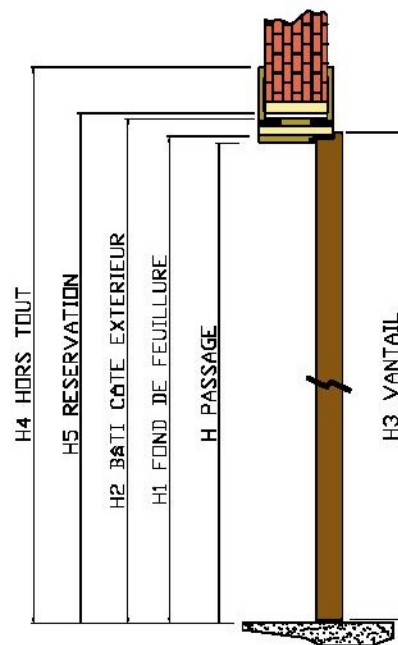

Bloc porte à Recouvrement

Chambranle cl 72 hauteur 2100

Côtes de réservation