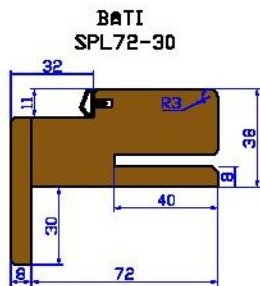

# Bloc porte à Recouvrement

HFDC

cl 72 hauteur 2040

Côtes de réservation

PASSAGE H x L	FOND DE FEUILLE H1 x L1	BÂTI CÔTE EXTERIEUR H2 x L2	VANTAIL H3 x L3	HORS TOUT H4 x L4	RESERVATION H5 x L5
2030 x 600	2041 x 622	2068 x 676	2040 x 635	2098 x 736	2080 x 690
2030 x 700	2041 x 722	2068 x 776	2040 x 735	2098 x 836	2080 x 790
2030 x 800	2041 x 822	2068 x 876	2040 x 835	2098 x 936	2080 x 890
2030 x 850	2041 x 872	2068 x 926	2040 x 885	2098 x 986	2080 x 940
2030 x 900	2041 x 922	2068 x 976	2040 x 935	2098 x 1036	2080 x 990

# Bloc porte à Rives-droites

HFDC

cl 72 hauteur 2040

Côtes de réservation

PASSAGE H x L	FOND DE FEUILLURE H1 x L1	BATI CÔTE EXTERIEUR H2 x L2	VANTAIL H3 x L3	HORS TOUT H4 x L4	RESERVATION H5 x L5
2040 x 600	2051 x 622	2078 x 676	2040 x 615	2108 x 736	2090 x 690
2040 x 700	2051 x 722	2078 x 776	2040 x 715	2108 x 836	2090 x 790
2040 x 800	2051 x 822	2078 x 876	2040 x 815	2108 x 936	2090 x 890
2040 x 850	2051 x 872	2078 x 926	2040 x 865	2108 x 986	2090 x 940
2040 x 900	2051 x 922	2078 x 976	2040 x 915	2108 x 1036	2090 x 990

# Bloc porte à Rives-droites Chambranle cl 72 hauteur 2100

Côtes de réservation

PASSAGE H x L	FOND DE FEUILLURE H1 x L1	BÂTI CÔTE EXTERIEUR H2 x L2	VANTAIL H3 x L3	HORS TOUT H4 x L4	RESERVATION H5 x L5
2100 x 600	2111 x 622	2140 x 680	2100 x 615	2197 x 795	2150 x 690
2100 x 700	2111 x 722	2140 x 780	2100 x 715	2197 x 895	2150 x 790
2100 x 800	2111 x 822	2140 x 880	2100 x 815	2197 x 995	2150 x 890
2100 x 850	2111 x 872	2140 x 930	2100 x 865	2197 x 1045	2150 x 940
2100 x 900	2111 x 922	2140 x 980	2100 x 915	2197 x 1095	2150 x 990